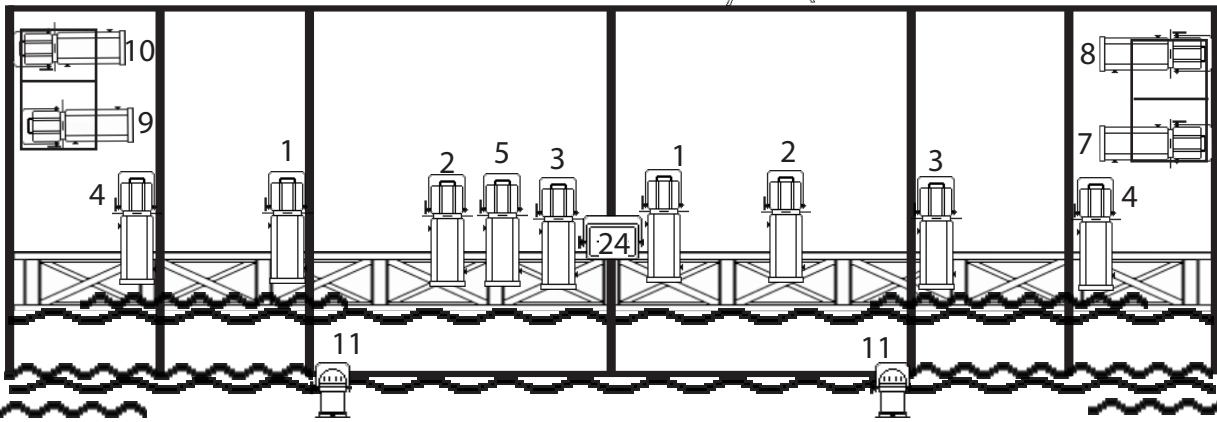

plan de feux
échelle 1/50e

3 PLUMES

Ⓢ

ordinateur son
et lumière Rack 380V, 32A

Cadre de scène

A fournir

pendrillon et frise

3 Découpes 1kw

4 PC 1kw

Fourni par la compagnie

Pont

4 pieds

15 Découpe 650w

2 Par 16 50w

1 Quartz 500w

2 échelles pour projecteur

régie son

plan en coupe